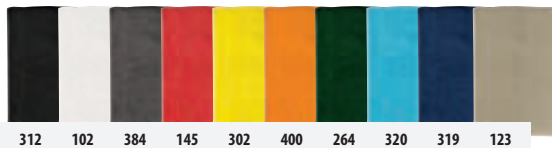

SOL'S ISLAND 50 89000 RUČNÍK NA RUČE

KVALITA
Výška bordury 8 cm

VELIKOST — 50 x 100 cm

PODROBNOSTI O BALENÍ

hmotnost/karton: 11,5 kg
velikost/kartonu: 49 x 35 x 40 cm
10 50 individuální balení

SOL'S ISLAND 70 89001 OSUŠKA

KVALITA
Výška bordury 8 cm

VELIKOST — 70 x 140 cm

PODROBNOSTI O BALENÍ

hmotnost/karton: 11 kg
velikost/kartonu: 50 x 38 x 34 cm
10 20 individuální balení

SOL'S ISLAND 100 89002 VELKÁ OSUŠKA

KVALITA
Výška bordury 8 cm

VELIKOST — 100 x 150 cm

PODROBNOSTI O BALENÍ

hmotnost/karton: 13,5 kg
velikost/kartonu: 53 x 37 x 45 cm
5 20 individuální balení