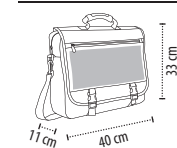

ROZMĚRY

■ standardní oblast pro přizpůsobení (doporučeno)