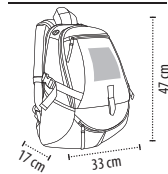

ROZMĚRY

145 400 301

■ standardní oblast pro přizpůsobení (doporučeno)

4

SOL'S ESCALADE 70400

BATOH Z POLYESTERU 600D

KVALITA

Velký středový prostor s dvojitým jezdcem
Polstrovaná záda
Kabelová průchodka
Nastavitelné polstrované popruhy a vyztužené
Nastavitelný bederní pás
Polstrovaná záda a podšívka ze síťoviny ve spodní části
Gumové držadlo
Přední kapsa na zip
1 centrální a 2 boční kapsy se sítíkou
Větrací očka
Stahovací šňůrky
Spony redukce objemu

OBSAH — 36 lt.
ROZMĚRY — 16 x 46 x 49 cm

PODROBNOSTI O BALENÍ

hmotnost/karton: 9,5 kg
1 15 velikost/kartonu: 49 x 40 x 37 cm