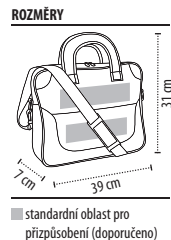

SOL'S CONFERENCE 71300

DIPLOMATKA Z POLYESTERU 600D

KVALITA
Kapsy a pouzdra na pera pod sklopnou plochou
Kapsička na zip v centrální části
Držadlo z nylonu
Nastavitelný a odnímatelný nylonový popruh
Prošíté dno z PE

OBSAH — 7 lt.
ROZMĚRY — 7 x 37 x 27 cm

PODROBNOSTI O BALENÍ
hmotnost/karton: 16,5 kg
velikost/kartonu: 39 x 30 x 58 cm