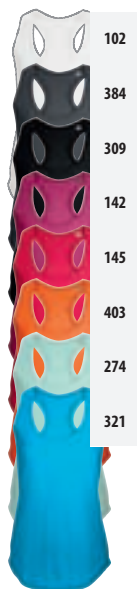

SOL'S MOKA 00579 DÁMSKÉ TÍLKO

KVALITA — JEMNÁ ŽERZEJ 110
100% částečně počesaná bavlna

STYL — ŽENSKÝ & MÓDNÍ
Žáda ve tvaru písmene T
Kulatý spodní lem
Stříženo a sešito
Volný střih

VELIKOSTI

	XS	S	M	L	XL
A/B	69/39	70/41	71/43	72/45	73/47

PODROBNOSTI O BALENÍ

hmotnost/kartonu: 5, 5 kg
velikost/kartonu: 52 x 36 x 13 cm

SPLÝVAVÁ LEHKÁ ŽERZEJ A MODERNÍ STŘIH

ZNAČENÍ BAREV SOL'S

102 White   142R aspberry   165 Poppy red   274 Jade green   309 Deep black   384 Dark grey   713B lueberry
140F uchsia   145Re d   235 Duck blue   302L emon   321A qua   403 Burnt orange