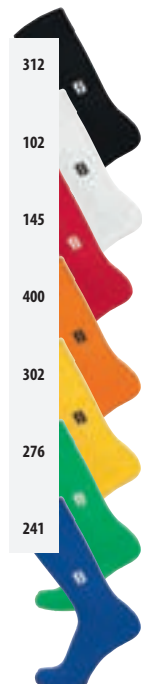

SOL'S KICK 90700

FOTBALOVÉ PODKOLENKY PRO DOSPĚLÉ A DĚTI

KVALITA
90% polyamid - 10% elastan

STYL
Froté šlapky pro maximální pohodlí
Žakárové logo a velikost

UNIVERZÁLNÍ VELIKOST: 27/29 - 30/33 - 34/37 - 38/41
42/44 - 45/47

PODROBNOSTI O BALENÍ

hmotnost/karton: 13 kg
velikost/kartonu: 59 x 39 x 42 cm

ZNAČENÍ BAREV SOL'S

102 White   241 Royal blue   302L emon   318 Navy   908 Red / White   933 Bright green / White
145Re d   276 Bright green   312B lack   4000 range   913 Royal blue / White   935 Black / White