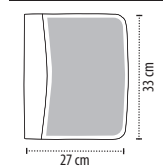

Otevřené: 55 x 33 x 1,5 cm
Zavřené: 27 x 33 cm

PODROBNOSTI O BALENI

hmotnost/karton: 16,3 kg
velikost/kartonu: 60 x 40 x 30 cm

ROZMĚRY

standardní oblast pro přizpůsobení (doporučeno)

DVOJÍ MATERIÁL

ROZMĚRY

standardní oblast pro přizpůsobení (doporučeno)