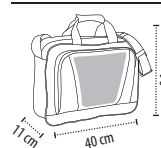

ROZMĚRY

■ standardní oblast pro přizpůsobení (doporučeno)