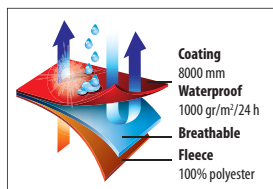

PODROBNOSTI O BALENÍ

1 10 hmotnost/karton: 7,7 kg
velikost/kartonu: 58 x 38 x 21 cm

SOL'S RAPID WOMEN 46805 DÁMSKÁ SOFTSHELLOVÁ BUNDA

KVALITA — SOFTSHELL 310
Vně : 95% polyester - 5% elastan
Nepromokavost: 8000 mm
Prodyšnost: 1000 g/m²/den
Podšívka: 100% polyester síťovina

STYL — SPORTOVNÍ

Raglánové rukávy
2 síťové kapsy na zip + 1 náprsní kapsa na zip + 1 kapsa na zip na rukávu
Reflexní páska kolem celé pravé přední náprsní kapsy
Reflexní lemování na přední i zadní části rukávů
Elastické zakončení rukávů
Šedé kontrastní detaily: reflexní lemování a páska, šňůrka, lemovka, poutko
Zapínání na zip
ZippySBS
Přiléhavý střih

VELIKOSTI

	S	M	L	XL	XXL
A/B	64/46	66/49	68/52	70/55	72/58

PODROBNOSTI O BALENÍ

1 10 hmotnost/karton: 7,2 kg
velikost/kartonu: 56 x 37 x 21 cm