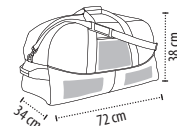

ROZMĚRY

■ standardní oblast pro
přizpůsobení (doporučeno)

PODROBNOSTI O BALENI

hmotnost/karton: 26 kg
velikost/kartonu: 73 x 35 x 42 cm

ZNAČENÍ BAREV SOL'S

145 Red 312 Black 385 Graphite 886 Black / Neon lime 952 Red / Graphite 986 Camo
241 Royal blue 319 French navy 400 Orange 894 Camo / Royal blue 973 Black / Graphite

213