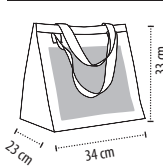

ROZMĚRY

■ standardní oblast pro přizpůsobení (doporučeno)