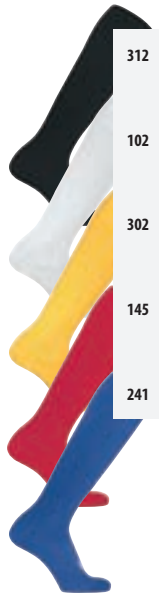

SOL'S SOCCER 00604

FOTBALOVÉ PODKOLENKY PRO DOSPĚLÉ I DĚTI

KVALITA
80%polyester - 15%bavlna - 5%spandex

STYL
Žakárové logo a velikost

UNIVERZÁLNÍ VELIKOST: 30/35 36/39 40/44

PODROBNOSTI O BALENÍ

hmotnost/karton: 14 kg
velikost/kartonu: 58 x 58 x 35 cm
Individuální balení