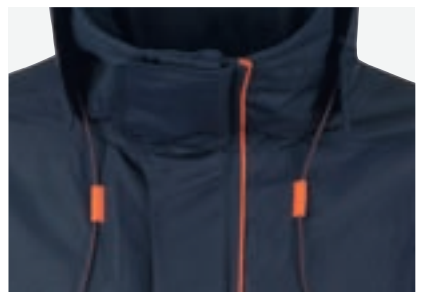

WIND BREAKERS

BODYWARMERS
& PARKAS

132 - 137
Větrovky

138 - 141
Vesty

142 - 147
Bundy

UNISEX

SOL'S SURF 32000
UNISEX NEPROMOKAVÁ VĚTROVKA

KVALITA
100% nylon 210T
Nepromokavá