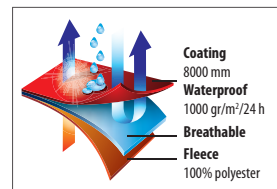

VELIKOSTI

	S	M	L	XL	XXL
A/B	64/46	66/49	68/52	70/55	72/58

PODROBNOSTI O BALENÍ

hmotnost/karton: 12, 5 kg
 velikost/kartonu: 68 x38 x46 c m

T = TWIN

POLSTROVANÝ ZIMNÍ SOFTSHELL - 3 PRODYŠNÉ VRSTVY

♂
♀
TWIN

FLEECE &
SOFTSHELL