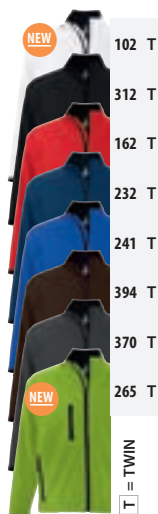

SOL'S RELAX 46600

PÁNSKÁ SOFTSHELLOVÁ BUNDA SE ZAPÍNÁNÍM NA ZIP

KVALITA — SOFTSHELL 340

Vně : 94% polyester - 6% elastan
Nepromokavost: 8000 mm
Prodyšnost: 1000 g/m²/den

STYL — SPORTOVNÍ

Zapínání na zip
2 postranní kapsy se zapínáním na zip
1 náprsní kapsa
Elastická šňůrka na spodním lemu
Manžety rukávů nastavitelné pomocí pásky na suchý zip
SBSz ipy

VELIKOSTI

	S	M	L	XL	XXL	3XL
A/B	68/56	70/59	72/62	74/65	76/68	78/71

PODROBNOSTI O BALENÍ

hmotnost/karton: 9, 2 kg
velikost/kartonu: 60 x 40 x 21 cm

SOL'S ROXY 46800

DÁMSKÁ SOFTSHELLOVÁ BUNDA

KVALITA — SOFTSHELL 340

Vně : 94% polyester - 6% elastan
Nepromokavost: 8000 mm
Prodyšnost: 1000 g/m²/den

STYL — ŽENSKÝ A SPORTOVNÍ

Zapínání na zip
Přiléhavý střih
2 postranní kapsy se zapínáním na zip
1 náprsní kapsa
Elastická šňůrka na spodním lemu
Manžety rukávů nastavitelné pomocí pásky na suchý zip
SBS zipy

VELIKOSTI

	S	M	L	XL	XXL
A/B	64/47	66/50	68/53	70/56	72/59

PODROBNOSTI O BALENÍ

hmotnost/karton: 8,7 kg
velikost/kartonu: 60 x 40 x 21 cm