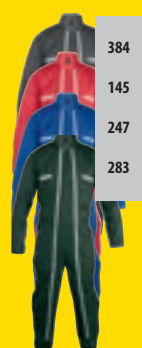

PODROBNOSTI O BALENÍ

hmotnost/karton: 18 kg
velikost/kartonu: 60 x 40 x 33 cm

ZNAČENÍ BAREV SOL'S

123Rop e   145Re d   247 Bugatti blue   264 Bottle green   283 Green pro   312B lack   317 Pro navy   384 Dark grey