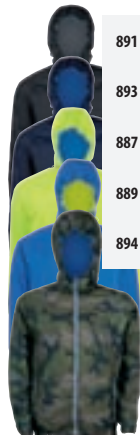

ZNAČENÍ BAREV SOL'S

145 Red
241 Royal blue
282 Neon lime
312 Black
318 Navy
887 Neon lime / Royal blue
889 Navy / Royal blue
891 Black / Dark grey
893 Navy / Royal blue
894 Camo / Royal blue