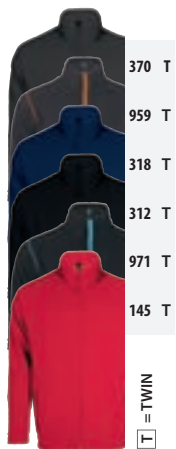

PODROBNOSTI O BALENÍ

hmotnost/karton: 7,5 kg
velikost/kartonu: 40 x 60 x 40 cm
1 20