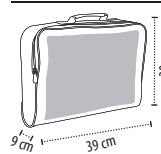

ROZMĚRY

■ standardní oblast pro přizpůsobení (doporučeno)