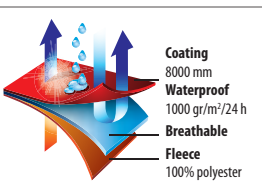

SOL'S REPLAY MEN 46602 PÁNSKÁ SOFTSHELLOVÁ BUNDA S KAPUCÍ

KVALITA — SOFTSHELL 340
Vně : 96% polyester - 4% elastan
Nepromokavost: 8000 mm
Prodyšnost: 1000 g/m²/den

STYL — SPORTOVNÍ

Zapínání na zip
2 boční kapsy na zip a 1 přední kapsa na zip
Nastavitelná zavazovací tkanice v pase
Nastavitelný lem rukávů se suchými zipy
Kapuce se zavazovací tkanicí
SBSz ípy

VELIKOSTI

	XS	S	M	L	XL	XXL	3XL
A/B	66/54	68/56	70/59	72/62	74/65	76/68	78/71

PODROBNOSTI O BALENÍ

hmotnost/karton: 9,5 kg
velikost/kartonu: 60 x 40 x 25 cm