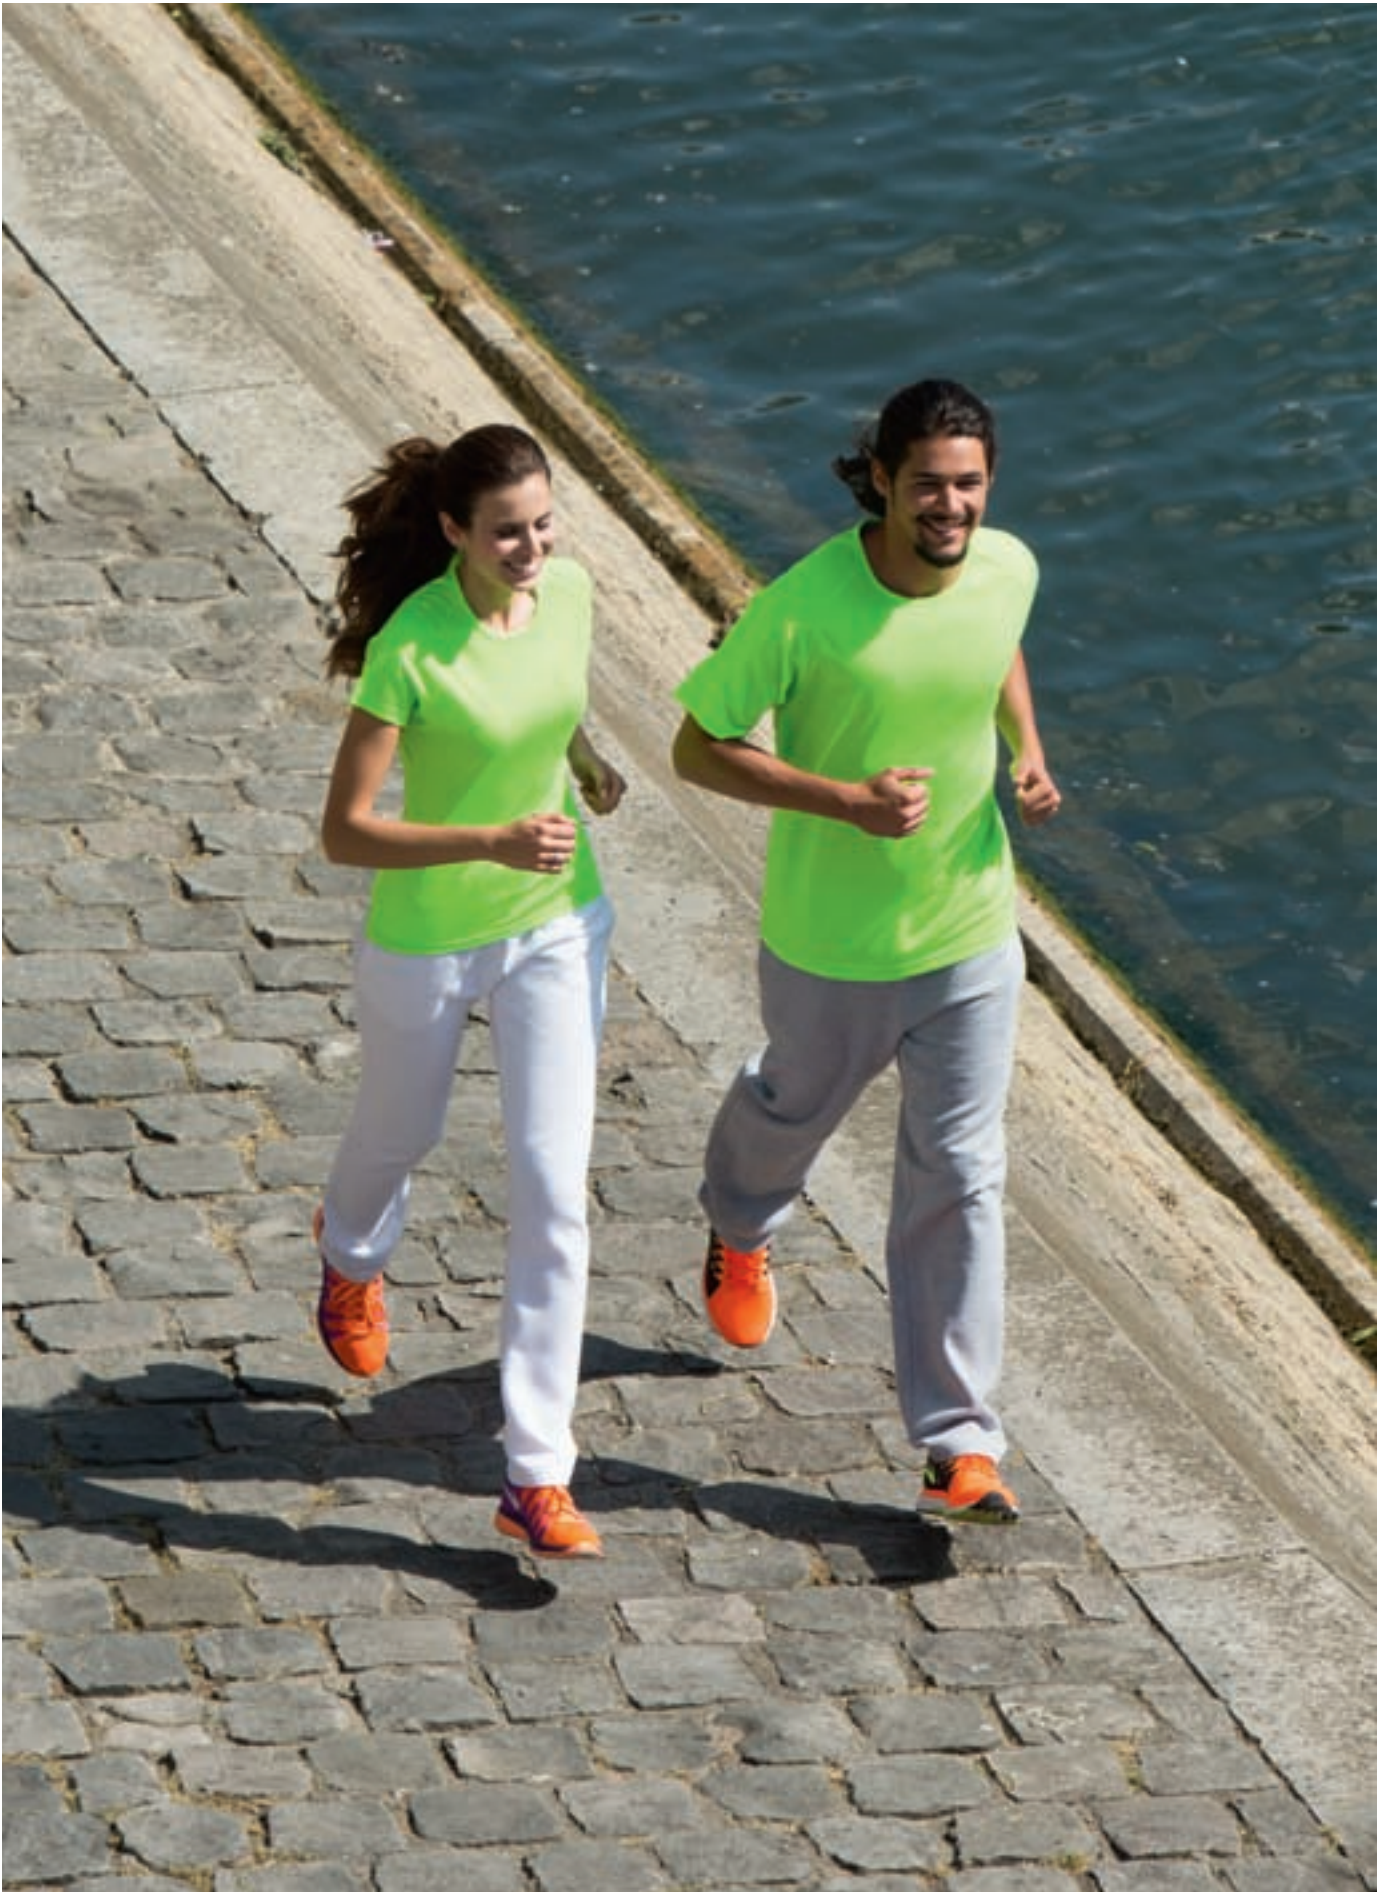

♂: SPORTY 11939 - JORDAN MEN 01173
♀: SPORTY WOMEN 01159 - JORDAN WOMEN 01172