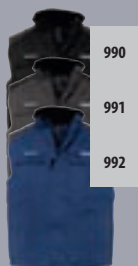

VELIKOSTI

S	M	L	XL	XXL	3XL	4XL	5XL
66/55	68/58	70/61	72/64	74/68	76/72	78/76	80/80

A/B

PODROBNOSTI O BALENÍ

hmotnost/karton: 10 kg
velikost/kartonu: 57 x 39 x 37 cm

990

991

992