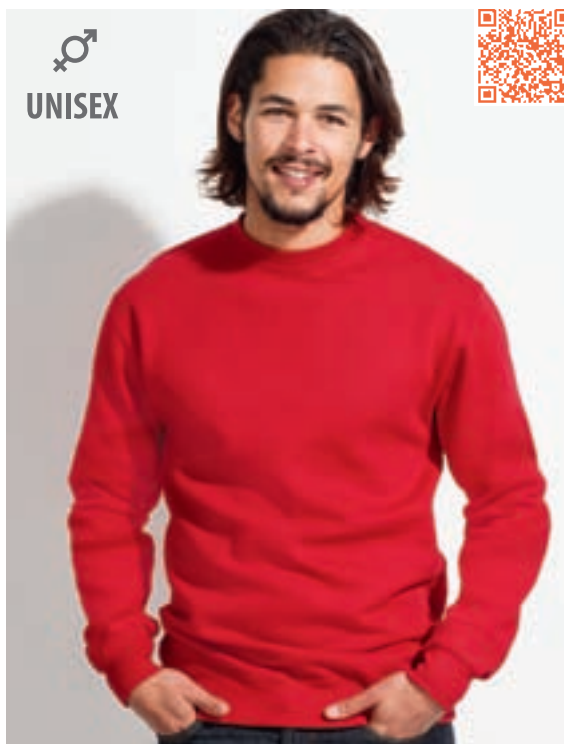

TOP 1 **UNISEX**
STYLE WEAR **BIG**
SIZE **KIDS**

SOL'S NEW SUPREME 13250

UNISEX MIKINA

KVALITA — POLYBAVLNA 280

50% bavlna - 50% polyester,

Vnitřek z česaného fleecu

Zpevňující lemovka ve výstřihu

Manžety, výstřih a pas s pružným lemem

STYL — KLASICKÝ

Vsazené rukávy

VELIKOSTI

	XS	S	M	L	XL	XXL	3XL
A/B	70/49	72/52	74/55	76/58	78/61	80/64	82/67

PODROBNOSTI O BALENÍ

hmotnost/karton: 12 kg

velikost/kartonu: 58 x 38 x 42 cm

14
BAREV

DĚTSKÁ VERZE:
NEW SUPREME KIDS 13249
STRANA 164