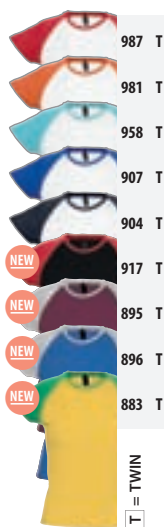

PODROBNOSTI O BALENÍ

hmotnost/karton: 6,3 kg
velikost/kartonu: 45 x 32 x 18 cm
10 50

SOL'S FUNKY 11190

PÁNSKÉ DVOUBAREVNÉ TRIČKO S RAGLÁNOVÝMI RUKÁVY

KVALITA — ŽERZEJ 150
100% částečně počesaná bavlna
Vyztužená lemovka ve výstřihu
Výstřih s elastanovým žebrovým úpletem

STYL — SPORTOVNÍ
Raglánové rukávy
Stříženo a sešito

VELIKOSTI

	S	M	L	XL	XXL
	64/47	67/50	70/53	73/56	76/59

PODROBNOSTI O BALENÍ

hmotnost/karton: 16,7 kg
velikost/kartonu: 54 x 36 x 32 cm
10 100