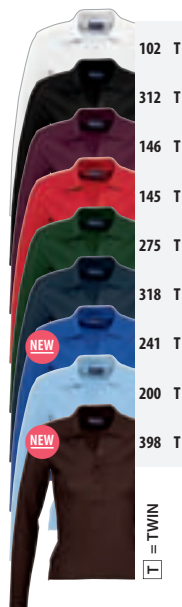

PODROBNOSTI O BALENI

hmotnost/karton: 13 kg
 velikost/kartonu: 45 x 34 x 38 cm
5 50

SOL'S WINTER II 11353
PÁNSKÁ POLOKOŠILE S DLOUHÝMI RUKÁVY

KVALITA — ÚPLET PIQUÉ 210
100% počesaná bavlna
Žebrový límeček a lem rukávů
Na límečku zpevňující lemovka
Zesílená patka zapínání

STYL — KLASICKÝ
Dlouhé rukávy
Zapínání na 3 knoflíky tón v tónu
Rovný spodní okraj s bočními prostřihy
Stříženo a sešito
Rezervní knoflík v bočním švu

VELIKOSTI

	S	M	L	XL	XXL
A/B	70/50	72/53	74/56	76/58	79/62

PODROBNOSTI O BALENI

hmotnost/karton: 17,4 kg
 velikost/kartonu: 52 x 38 x 35 cm
5 50