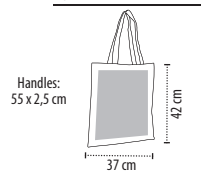

ROZMĚRY

Standardní oblast pro
přizpůsobení (doporučeno)