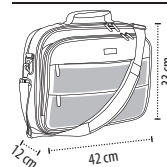

ROZMĚRY

■ standardní oblast pro přizpůsobení (doporučeno)