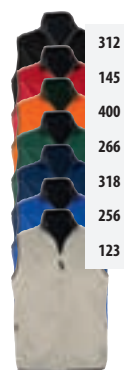

STYL — KLASICKÝ
 Zapínání na zip tón v tónu
 Oboustranná
 2 kapsy
 Upravený jezdec
 Šíkmo střížené kontrastní pruhy

VELIKOSTI

XS	S	M	L	XL	XXL
64/52	66/55	68/58	70/61	72/64	74/67

PODROBNOSTI O BALENÍ

hmotnost/karton: 10,9 kg
 velikost/kartonu: 58 x 40 x 37 cm