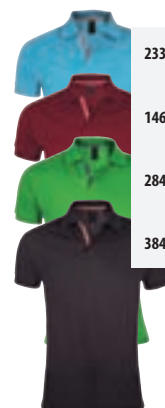

PODROBNOSTI O BALENI

hmotnost/karton: 12 kg
velikost/kartonu: 60 x 39 x 30 cm