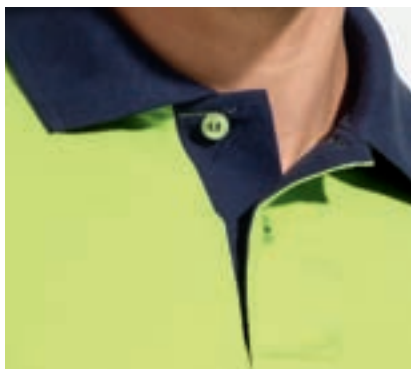

POLOŠTŘÍSKY

POLOŠTŘÍSKY

56 - 73
krátké rukávy

74
rugby

74 - 75
dlouhé rukávy