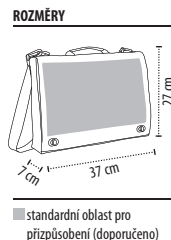

SOL'S PROJECT 71200

KONFERENČNÍ DIPLOMATKA Z POLYESTERU 600D

KVALITA
Velký centrální prostor s dvojitým jezdcem
2 vnitřní kapsy
1 vnitřní kapsa na mobil
Vnitřní dno prošívané
Držadlo ze zesíleného nylonu 600D
Nastavitelný a odnímatelný nylonový popruh

OBSAH — 10,8 lt.
ROZMĚRY — 9 x 40 x 30 cm

PODROBNOSTI O BALENÍ
hmotnost/karton: 11,8 kg
velikost/kartonu: 44 x 32 x 40 cm