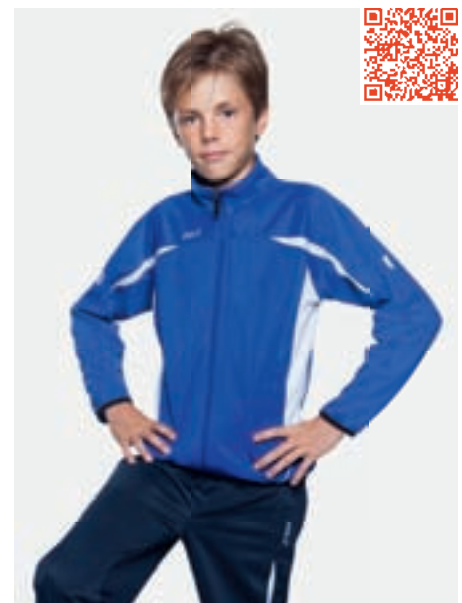

SOL'S CAMP NOU KIDS 90301 DĚTSKÁ TEPLÁKOVÁ SOUPRAVA

VELIKOSTI

	6 LET	8 LET	10 LET	12 LET	14 LET
A/B	116cm	128cm	140cm	152cm	164cm
	51/42	55/45	57/47	59/50	61/52
	6 LET	8 LET	10 LET	12 LET	14 LET
A/B	116cm	128cm	140cm	152cm	164cm
	69/29	76/29,5	83/30	90/30,5	96/31

PODROBNOSTI O BALENÍ

hmotnost/karton: 10,8 kg
 velikost/kartonu: 58 x 32 x 38 cm
5 20