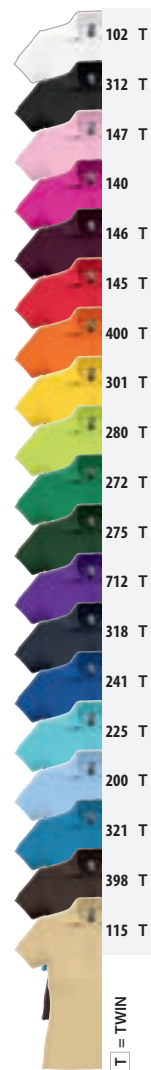

VELIKOSTI

	XS	S	M	L	XL	XXL
A/B	68/47	70/50	72/53	74/56	76/59	79/62

PODROBNOSTI O BALENÍ

hmotnost/karton: 12, 2 kg
velikost/kartonu: 57 x 38 x 26 cm

5 50

19
BAREV

BOČNÍ ROZPARKY - ZAPÍNÁNÍ NA 4 KNOFLÍČKY

TWIN TOP 1 KIDS