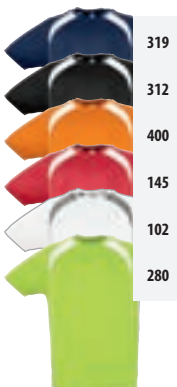

PODROBNOSTI O BALENÍ

	hmotnost/karton: 10 kg
	velikost/kartonu: 55 x 36 x 23 cm
10 50	

VELIKOSTI

	XXS	XS	S	M	L	XL	XXL	3XL
A/B	66/44	68/47	70/50	72/53	74/56	76/59	78/62	80/65

PODROBNOSTI O BALENÍ

	hmotnost/karton: 9 kg
	velikost/kartonu: 55 x 36 x 23 cm
10 50