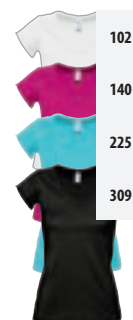

SOL'S MILD 11387

DÁMSKÉ TRIČKO S „V“ VÝŠTRÍHEM

KVALITA — ŽERZEJ 150
100% částečně počesaná bavlna

STYL — MÓDNÍ
Přiléhavý střih
Americké průramky
Rolovací, neopracovaný lem výstřihu a rukávů
Střiženo a sešito

VELIKOSTI

	S	M	L	XL
A/B	64/41	66/44	68/47	70/50

PODROBNOSTI O BALENI

hmotnost/karton: 7,9 kg
 velikost/kartonu: 47 x 35 x 18 cm
10 50

SESTRÍŽENÉ OKRAJE