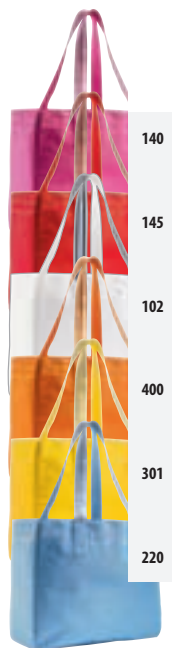

SOL'S RIMINI 71900

NÁKUPNÍ TAŠKA Z POLYESTERU 600D

KVALITA

Vnitřní kapsa na zip
Kontrastní prošití v horní části tašky
Dvoubarevná ucha

OBSAH — 20,9 lt.

ROZMĚRY — 15 x 41 x 34 cm

PODROBNOSTI O BALENÍ

hmotnost/karton: 6,5 kg
velikost/kartonu: 43 x 35 x 26 cm

ROZMĚRY

■ standardní oblast pro přizpůsobení (doporučeno)