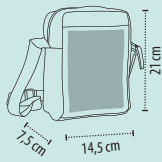

ROZMĚRY

TOP 1

SOL'S CORPORATE 71400 2

DIPLOMATKA Z POLYESTERU 600D

KVALITA

Zdvojený prostor
Uzavírání prostorů a čelní kapsy na zip
Kapsička na zip ve středové části
Držadla z nylonu
Nastavitelný a odnímatelný nylonový popruh

OBSAH — 9 lt.

ROZMĚRY — 8 x 38 x 30 cm

PODROBNOSTI O BALENÍ

hmotnost/karton: 12, 5 kg
velikost/kartonu: 44 x 36 x 42 cm