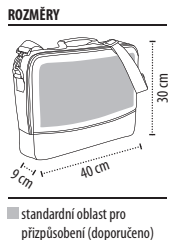

⊕ KAPSA NA TELEFON