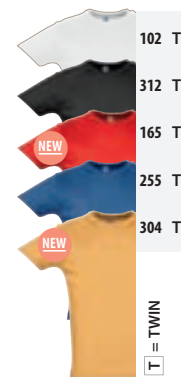

PODROBNOSTI O BALENÍ

hmotnost/karton: 8,4 kg
10 velikost/kartonu: 56 x 38 x 20 cm