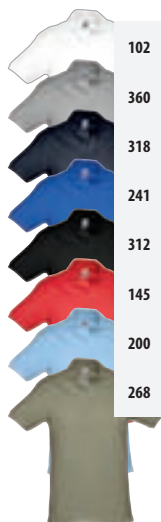

PODROBNOSTI O BALENI

hmotnost/karton: 15,2 kg
velikost/kartonu: 57 x 38 x 30 cm