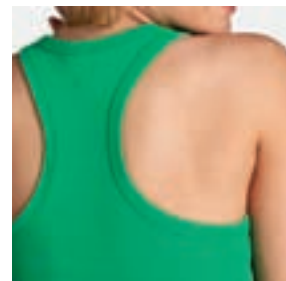

TOP
1

SOL'S COCONUT 11490

DÁMSKÉ TÍLKO VE SPORTOVNÍM STYLU

102
350
312
136
145
400
302
276
319
225

KVALITA — ŽEBROVÝ ÚPLET 1X1 220
100% částečně počesaná bavlna
Lem z žebrového úpletu

STYL — ŽENSKÝ & MÓDNÍ
Žáda ve tvaru písmene T
Přilehávý střih
Stříženo a sešito

VELIKOSTI

	S	M	L	XL
A/B	56/34	58/36	60/38	63/41

PODROBNOSTI O BALENÍ

hmotnost/karton: 12,5 kg
10 100 velikost/kartonu: 60 x 38 x 24 cm

ŽEBROVÝ ÚPLET 1X1

SOL'S CACTUS 11240

DÁMSKÉ TÍLKO

KVALITA — ŽEBROVÝ ÚPLET 1X1 220
100% částečně počesaná bavlna
Lem z žebrového úpletu

STYL — PŮSOBÍ ŽENSKY
Přilehávý střih
Stříženo a sešito

VELIKOSTI

	S	M	L	XL
A/B	56/34	58/36	60/38	63/41

PODROBNOSTI O BALENÍ

hmotnost/karton: 13 kg
10 100 velikost/kartonu: 60 x 38 x 24 cm

SOL'S MOJITO 11974

PÁNSKÉ TÍLKO

KVALITA — ŽEBROVÝ ÚPLET 1X1 220
100% částečně počesaná bavlna
Lem z žebrového úpletu

STYL — MÓDNÍ
Přilehávý střih
Stříženo a sešito

VELIKOSTI

	M	L	XL	XXL*
A/B	65/41	67/43	69/45	71/47

*WHITE AND BLACK

PODROBNOSTI O BALENÍ

hmotnost/karton: 18 kg
10 100 velikost/kartonu: 68 x 44 x 25 cm

DĚTSKÁ VERZE
DÍVČÍ VERZE: CANDY 11979
CHLAPEČKÁ VERZE: CANYON 11984
STRANA 162

ŽEBROVÝ ÚPLET 1X1