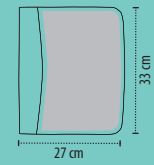

ROZMĚRY

standardní oblast pro přizpůsobení (doporučeno)