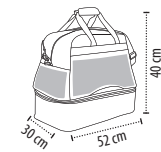

ROZMĚRY — 30 x 40 x 52 cm

PODROBNOSTI O BALENÍ

hmotnost/karton: 15 kg
velikost/kartonu: 56 x 33 x 60 cm

ROZMĚRY

■ standardní oblast pro přizpůsobení (doporučeno)

312

VÁŠ PRŮVODCE MATERIÁLY

RIB 1X1