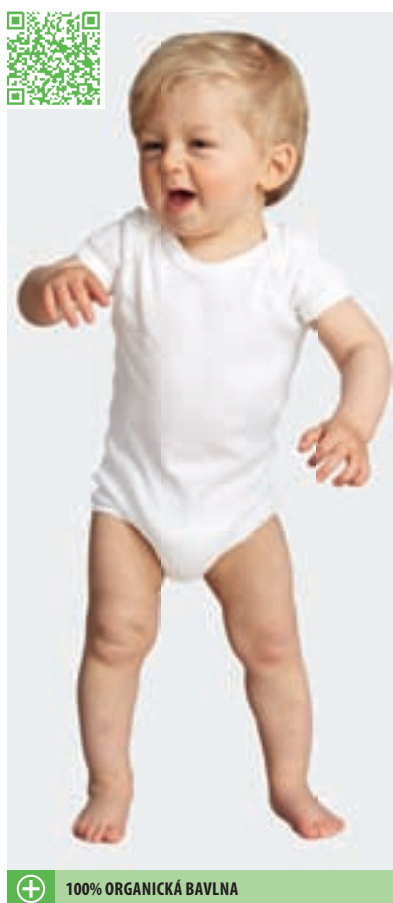

SOL'S ORGANIC BAMBINO 01192 DĚTSKÉ BODY

KVALITA — RIB 1X1 220
100% organická bavlna OCS
Certifikovaná úřadem Control Union Certifications

STYL — KLASICKÉ
Zavazování u krku, spadlé rukávy
Pružný výstřih a lem rukávů
Zapínání v rozkroku na patentky

VELIKOSTI

	3/6 MĚSÍCŮ	6/12 MĚSÍCŮ	12/18 MĚSÍCŮ
	60/67cm	68/74cm	75/81cm
A/B	39/21	42/23	45/25

PODROBNOSTI O BALENÍ

hmotnost/karton: 7,5 kg
velikost/kartonu: 60 x 40 x 20 cm
10 100

100% ORGANICKÁ BAVLNA

SOL'S
GENERATION
ORGANIC

SOL'S GENERATION nabízí trička SOL'S ORGANIC MEN, SOL'S ORGANIC WOMEN a SOL'S ORGANIC KIDS ze 100% organicky pěstované bavlny Organic Content Standard certifikované společností Control Union Certifications.

SOL'S spolupracuje s Control Union Certification (mezinárodně uznávaná organizace), aby zajistil dohledatelnost původu svých produktů.

Certifikace OCS zaručuje, že použitá bavlna byla vypěstována bez chemických a umělých hnojiv a neobsahuje geneticky modifikované organismy.

Jednání v souladu s nařízeními týkajícími se životního prostředí je pro SOL'S nejdůležitější.

SOL'S je certifikován podle standardu Organic Content Standard nezávislé a mezinárodně uznávané certifikační společnosti Control Union Certifications. Sol's je veden pod registračním číslem CU815208.