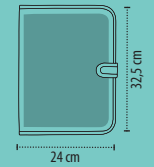

Konferenční desky A4 s papírovým blokem
Zapínání na suchý zip

Otevřené: 48,5 x 32,5 x 1,2 cm
Zavřené: 24 x 32,5 cm

PODROBNOSTI O BALENI

hmotnost/karton: 14 kg
velikost/kartonu: 46 x 28 x 35 cm

ROZMĚRY

standardní oblast pro přizpůsobení (doporučeno)