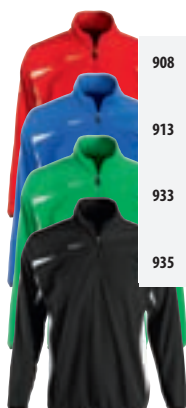

**BIG
SIZE**

SOL'S BERNABEU PANTS
SPORTOVNÍ TEPLÁKY

KVALITA
100% těžký polyester bez podšívky
Hmotnost: 250 g/m²

STYL
Elastický pas se stahovací šňůrkou
Prodyšné síťované vložky na zadní straně a pod kolena, zajišťující kontrolu pocení
Elastická nabíraná spodní část
Kapsa na zip a zip na dolní části nohavic
Kontrastní vyššívané logo a značka