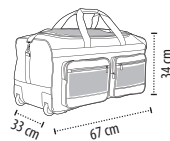

OBSAH — 75,2 lt.

ROZMĚRY — 33 x 67 x 34 cm

PODROBNOSTI O BALENÍ

hmotnost/karton: 18,1 kg
velikost/kartonu: 77 x 36 x 36 cm

ROZMĚRY

■ standardní oblast pro přizpůsobení (doporučeno)

145 312 385

+ VELKÝ OBJEM - TICHÁ KOLEČKA