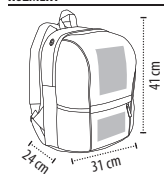

ROZMĚRY

385 145 400 319

■ standardní oblast pro přizpůsobení (doporučeno)

3

SOL'S TREKKING PRO 70500

BATOH Z POLYESTERU 600D / RIPSTOP

KVALITA

Centrální prostor s dvojitým jezdcem
Zip pro rozšíření úložného prostoru
Zádová podložka ze silné pěny a zdvojené prošití
Vypořstované a zesílené popruhy
Popruh na prsou pro snazší manipulaci
Odnímatelné zádové vyztužení z profilované oceli se síťovinou
Čelní kapsy na zipy
Kabelová průchodka

OBSAH — 26, 4 lt.
ROZMĚRY — 17 x 33 x 47 cm