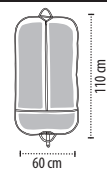

ROZMĚRY

standardní oblast pro
přizpůsobení (doporučeno)