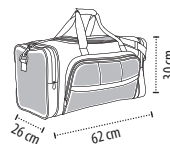

ROZMĚRY

■ standardní oblast pro přizpůsobení (doporučeno)