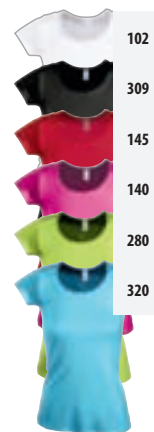

PODROBNOSTI O BALENÍ

hmotnost/karton: 6,1 kg
velikost/kartonu: 44 x 35 x 23 cm

10 50

ZNAČENÍ BAREV SOL'S

102 White
140F uchsia
145Re d
280 Apple green
309 Deep black
312B lack
320 Turquoise