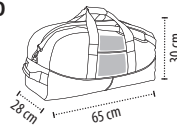

ROZMĚRY

■ standardní oblast pro
přizpůsobení (doporučeno)