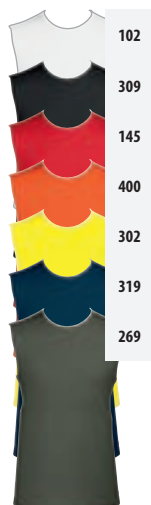

PODROBNOSTI O BALENI

hmotnost/karton: 15,1 kg
10 100 velikost/kartonu: 51 x 36 x 27 cm

102
309
145
400
302
319
269