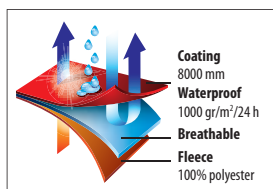

PODROBNOSTI O BALENÍ

hmotnost/karton: 8,7 kg
velikost/kartonu: 60 x 40 x 21 cm