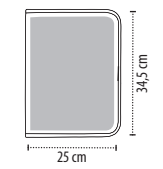

ROZMĚRY

standardní oblast pro přizpůsobení (doporučeno)