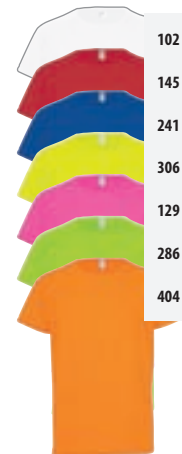

VELIKOSTI

6 LET	8 LET	10 LET	12 LET
47/35	50/37	54/40	58/43

PODROBNOSTI O BALENÍ

hmotnost/karton: 7 kg
velikost/kartonu: 42 x 27 x 36 cm

102

145

241

306