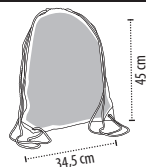

ROZMĚRY

■ standardní oblast pro přizpůsobení (doporučeno)