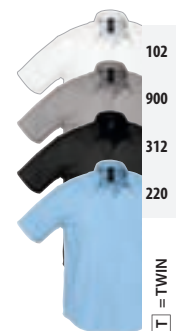

OXFORD - VELIKOSTI AŽ DO 3XL

OXFORD - VELIKOSTI AŽ DO 4XL

SOL'S ELITE 16030

DÁMSKÁ KOŠILE OXFORD S KRÁTKÝMI RUKÁVY

KVALITA — OXFORD

70% bavlna - 30% polyester
Hmotnost: 135 g/m² barevná, 130 g/m² bílá
Barvená příze

STYL — KLASICKÝ, PŮSOBÍCÍ ŽENSKY

Klasický límeček se 2 knoflíky
Zásevky
Zapínání na 7 knoflíků tón v tónu

VELIKOSTI

	XS	S	M	L	XL	XXL	3XL
A/B	64/45	65/48	66/51	67/54	68/57	69/60	70/63

PODROBNOSTI O BALENÍ

hmotnost/karton: 5 kg
velikost/kartonu: 55 x 36 x 17 cm

1 20

SOL'S BRISBANE 16010

PÁNSKÁ KOŠILE OXFORD S KRÁTKÝMI RUKÁVY

KVALITA — OXFORD

70% bavlna - 30% polyester
Hmotnost: 135 g/m² barevná, 130 g/m² bílá
Barvená příze

STYL — KLASICKÝ

Kapsa na levé straně
2 boční záhyby
Límeček se 2 knoflíky
Zapínání na 7 knoflíků tón v tónu

VELIKOSTI

	S	M	L	XL	XXL	3XL	4XL
A/B	79/56	80/60	81/64	82/68	83/72	84/76	85/80

cm	S	M	L	XL	XXL	3XL	4XL
	39-40	41-42	43-44	45-46	47-48	49-50	51-52

PODROBNOSTI O BALENÍ

hmotnost/karton: 7,3 kg
velikost/kartonu: 55 x 36 x 17 cm

1 20