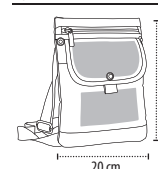

ROZMĚRY

■ standardní oblast pro přizpůsobení (doporučeno)

SOL'S BEST DEAL

SOL'S COLLEGE 71100 5

AKTOVKA Z POLYESTERU 600D

KVALITA

Dvoubarevná - Velký centrální prostor na zip široce rozvíratelný
Zesílené držadlo z nylonu 600D

OBSAH — 10,5 lt.

ROZMĚRY — 9 x 39 x 30 cm

PODROBNOSTI O BALENÍ

hmotnost/karton: 11,5 kg
velikost/kartonu: 43 x 35 x 40 cm