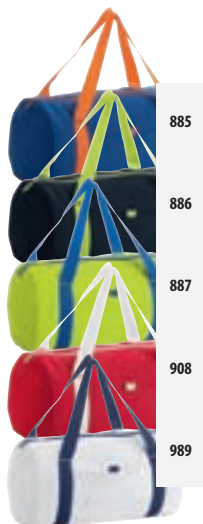

100% bavlna - plátno
Módní víceúčelová taška
Kontrastní držadla
1 přední kapsa

OBSAH — 22 lt.

ROZMĚRY — 45 x 25 cm

PODROBNOSTI O BALENÍ

hmotnost/karton: 4,5 kg

velikost/kartonu: 43 x 29 x 16 cm

ROZMĚRY

■ standardní oblast pro přizpůsobení (doporučeno)