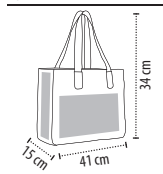

SOL'S RIMINI 71900

NÁKUPNÍ TAŠKA Z POLYESTERU 600D

KVALITA

Vnitřní kapsa na zip
Kontrastní prošití v horní části tašky
Dvoubarevná ucha

OBSAH — 20,9 lt.

ROZMĚRY — 15 x 41 x 34 cm

PODROBNOSTI O BALENÍ

hmotnost/karton: 6,5 kg
velikost/kartonu: 43 x 35 x 26 cm

ROZMĚRY

■ standardní oblast pro přizpůsobení (doporučeno)