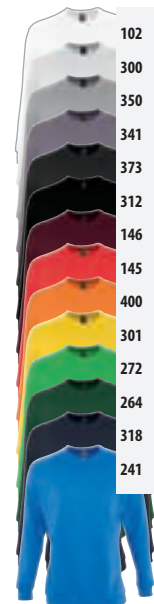

ZNAČENÍ BAREV SOL'S

102 White
140F uchsia
145Re d

146B urgundy
220 Sky blue
241 Royal blue

264 Bottle green
269 Army
272 Kelly green

300A sh
301G old
302L emon

312B lack
318 Navy
320 Turquoise

341 Flannel grey
350 Grey melange
373 Deep charcoal grey

384 Dark grey
398C chocolate
4000 range

712 Dark purple

103