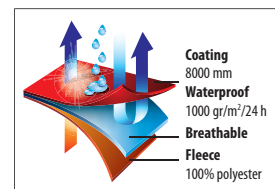

3-VRSTVÝ PRODYŠNÝ SOFTSHELL