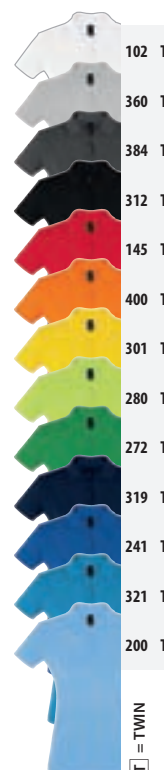

13

BAREV

SOL'S PERFECT MEN 11346

PÁNSKÁ POLOKOŠILE

KVALITA — ÚPLET PIQUÉ 180
100% česaná bavlna Ringspun
Žebrový lem 1x1 na límcí a rukávech
Zpevňující lemovka ve výstřihu

STYL — NEFORMÁLNÍ & MÓDNÍ
Krátké rukávy
Lem se 2 knoflíčky s perletovým vzhledem tón v tónu
Rezervní knoflík v bočním švu
Dvojitě prošívání spodní části
Stříženo a sešito

VELIKOSTI

	S	M	L	XL	XXL	3XL
A/B	70/49	72/52	74/55	76/58	79/61	82/64

PODROBNOSTI O BALENÍ

hmotnost/karton: 13,8 kg
5 50 velikost/kartonu: 57 x 38 x 28 cm

ÚPLET 1X1 NA RUKÁVECH

SOL'S PERFECT WOMEN 11347

DÁMSKÁ POLOKOŠILE

KVALITA — ÚPLET PIQUÉ 180
100% česaná bavlna Ringspun
Žebrový lem 1x1 na límcí a rukávech
Zpevňující lemovka ve výstřihu

STYL — NEFORMÁLNÍ & MÓDNÍ
Krátké rukávy
Lem se 3 knoflíčky s perletovým vzhledem tón v tónu
Rezervní knoflík v bočním švu
Přiléhavý střih
Dvojitě prošívání spodní části
Stříženo a sešito

VELIKOSTI

	S	M	L	XL	XXL
A/B	63/42	65/45	67/48	69/51	71/54

PODROBNOSTI O BALENÍ

hmotnost/karton: 9,1 kg
5 50 velikost/kartonu: 46 x 33 x 28 cm

13

BAREV