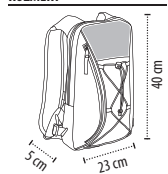

1

SOL'S WALKER 70102

DVOUBAREVNÝ BATOH S POLYESTERU 600D / RIPSTOP

KVALITA

Velký středový prostor
Uzavírání na zip s dvojitým jezdcem
Zesílené nastavitelné ramenní popruhy
Polstrovaná záda
Čelní šňůrky se stoppery
Nastavitelný popruh na prsou a v pase

OBSAH — 4, 6 lt.
ROZMĚRY — 5 x 23 x 40 cm

PODROBNOSTI O BALENÍ

hmotnost/karton: 10, 3 kg
1 30 velikost/kartonu: 46 x 27,5 x 50 cm

ROZMĚRY

■ standardní oblast pro přizpůsobení (doporučeno)

2

SOL'S JUMP 70300

BATOH Z POLYESTERU 600D S REFLEXNÍMI LEMY

KVALITA

Široký centrální prostor s dvojitým jezdcem
1 čelní kapsa na zip + 2 boční síťované
Kabelová průchodka
Nastavitelné vypořstované a zesílené popruhy
Držadlo z nylonu
Reflexní svislé lemování

OBSAH — 30,5 lt.
ROZMĚRY — 24 x 31 x 41 cm

PODROBNOSTI O BALENÍ

hmotnost/karton: 13,5 kg
1 30 velikost/kartonu: 48 x 35 x 49 cm