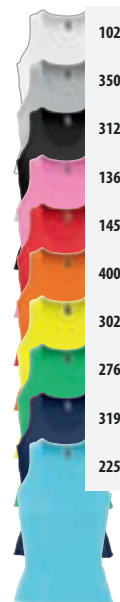

SOL'S COCONUT 11490

DÁMSKÉ TÍLKO VE SPORTOVNÍM STYLU

102
350
312
136
145
400
302
276
319
225

KVALITA — ŽEBROVÝ ÚPLET 1X1 220
100% částečně počesaná bavlna
Lem z žebrového úpletu

STYL — ŽENSKÝ & MÓDNÍ
Žáda ve tvaru písmene T
Přilehávý střih
Stříženo a sešito

VELIKOSTI

	S	M	L	XL
A/B	56/34	58/36	60/38	63/41

PODROBNOSTI O BALENÍ

hmotnost/karton: 12,5 kg
10 100 velikost/kartonu: 60 x 38 x 24 cm